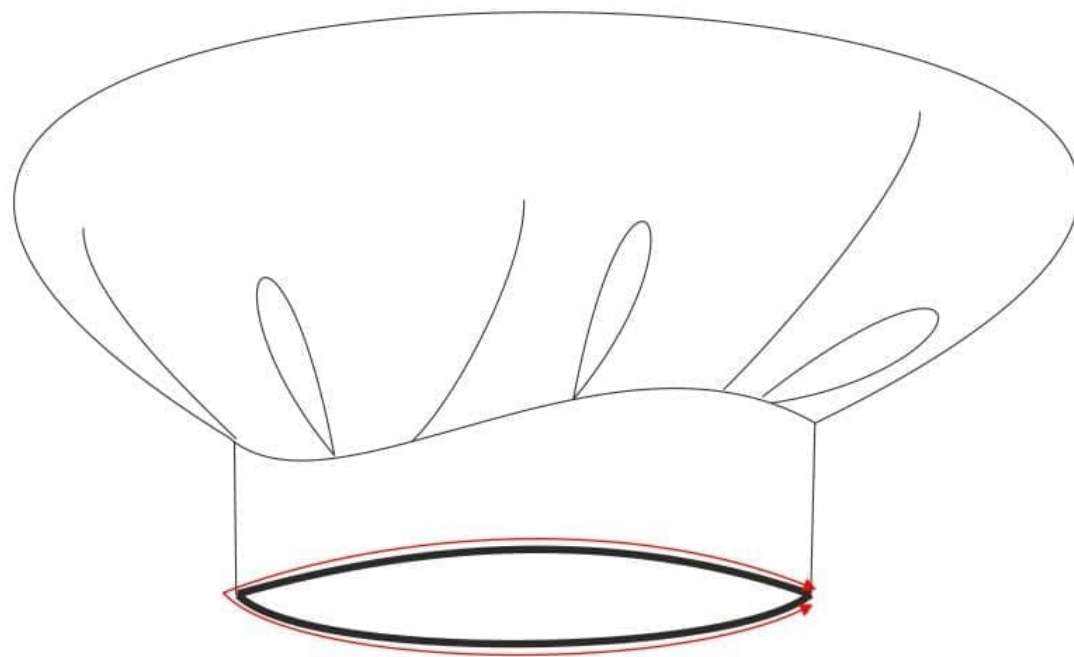

DESCRIPCIÓN

Gorro de cocina con ajuste trasero de velcro. Vivos a contraste.

PRENDA

MODELO	M603	CE
TIPO DE PRENDA	Gorro	
SECTOR	Servicios	
CATEGORÍA	Protección Individual	

FICHA TÉCNICA

COSTURAS	Remalladas
ACCESORIOS	Cierre ajustable de velcro
	Vivos a contraste
FORRO	
OTROS	

TALLAS

Única

TEJIDOS

COLOR	Blanco / Negro, Turquesa / Negro, Verde Lima / Negro, Coral / Negro, Marrón / Negro, Negro / Blanco
COMPOSICIÓN TEJIDO PRINCIPAL	65% Poliéster 35% Algodón
COMPOSICIÓN TEJIDO SECUNDARIO	
GRAMAJE	200 g.

CONSERVACIÓN DE LA PRENDA

M603

	U
CONTORNO	58

*medidas en cm
*medidas aproximadas