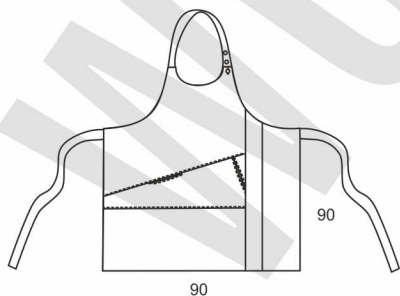

DESCRIPCIÓN

Delantal con peto. Cuello regulable con botones. Dos bolsillos centrales. Combinado. Una cinta reflectante.

PRENDA

MODELO	M530	CE
TIPO DE PRENDA	Delantal	
SECTOR	Servicios	
CATEGORÍA	Protección Individual	

FICHA TÉCNICA

COSTURAS	Remalladas en cortes	
ACCESORIOS	Tiras para atar en cintura	Botones de plástico
	Cinta reflectante de 5cm	
FORRO		
OTROS		

TALLAS

Única

TEJIDOS

COLOR	Negro / Gris
COMPOSICIÓN TEJIDO PRINCIPAL	85% Poliéster 15% Viscosa
COMPOSICIÓN TEJIDO SECUNDARIO	
GRAMAJE	200 g.

CONSERVACIÓN DE LA PRENDA

M530

*medidas en cm

*estas medidas son aproximadas