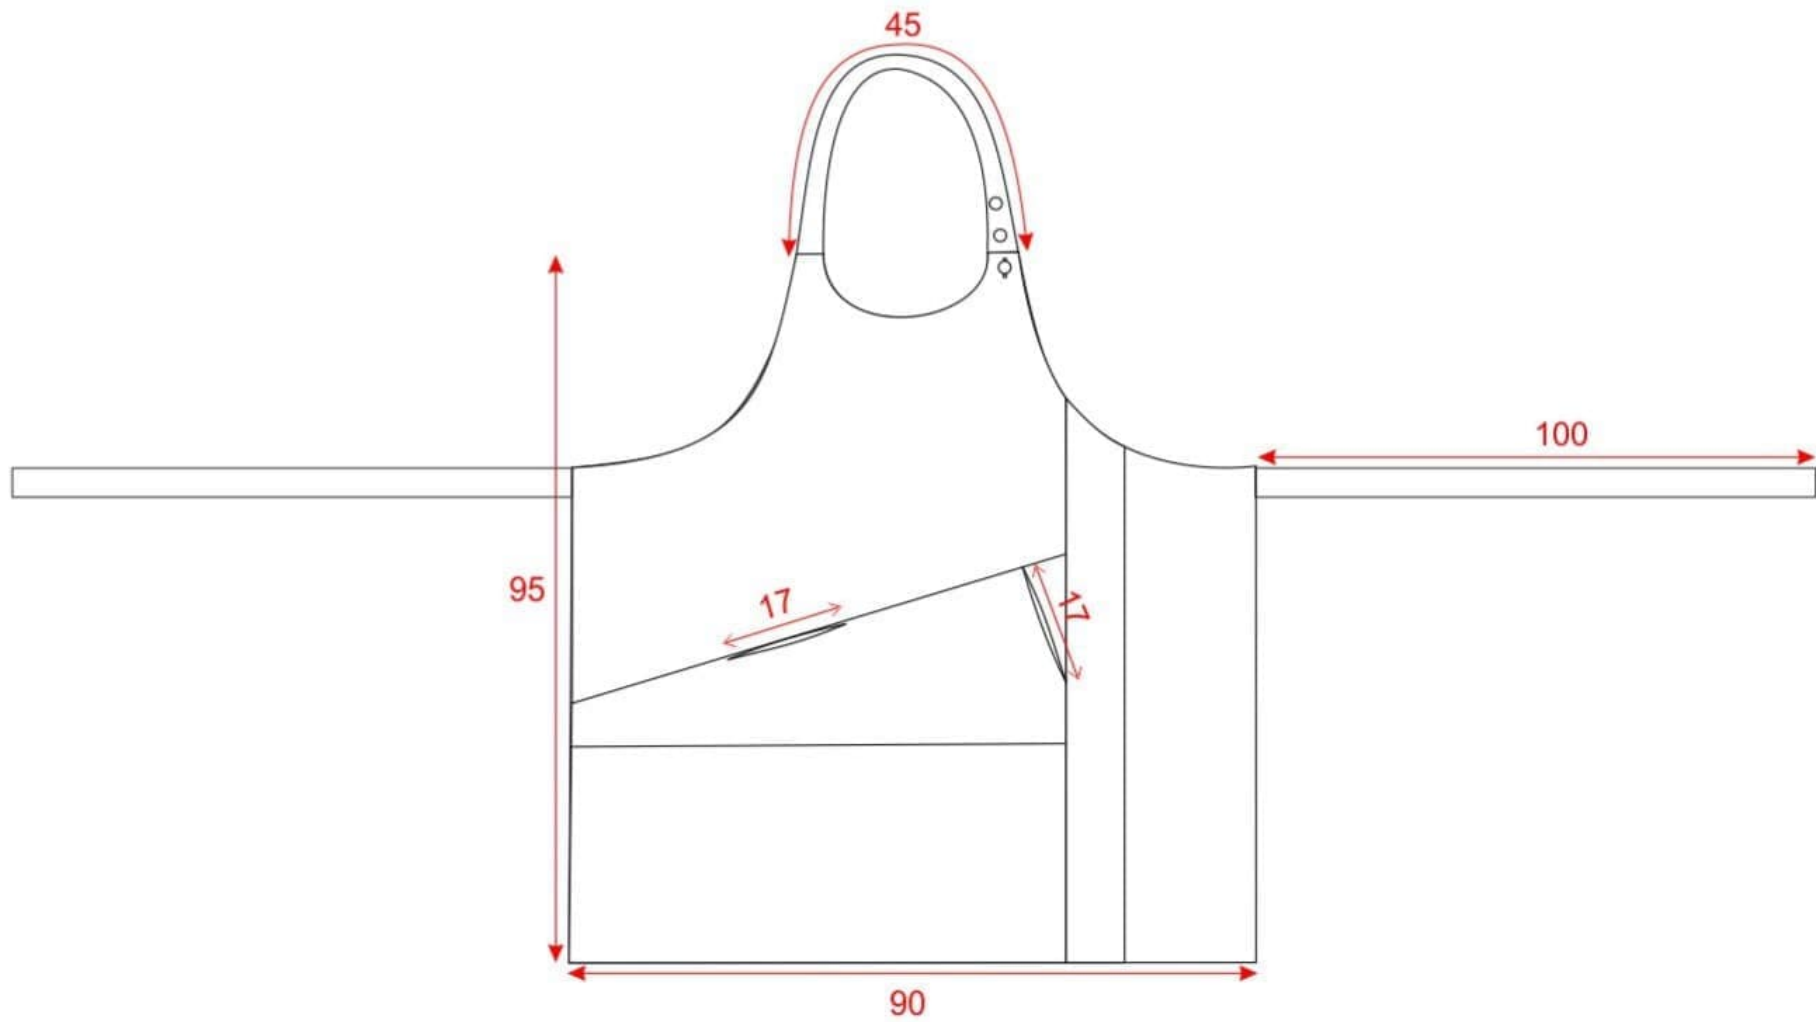

DESCRIPCIÓN

Delantal con peto. Cuello regulable con botones. Dos bolsillos centrales. Combinado. Una cinta reflectante.

PRENDA

MODELO	M530	CE
TIPO DE PRENDA	Delantal	
SECTOR	Servicios	
CATEGORÍA	Protección Individual	

FICHA TÉCNICA

COSTURAS	Remalladas en cortes	
ACCESORIOS	Tiras para atar en cintura	Botones de plástico
	Cinta reflectante de 5cm	
FORRO		
OTROS		

TALLAS

Única

TEJIDOS

COLOR	Negro / Gris
COMPOSICIÓN TEJIDO PRINCIPAL	85% Poliéster 15% Viscosa
COMPOSICIÓN TEJIDO SECUNDARIO	
GRAMAJE	200 g.

CONSERVACIÓN DE LA PRENDA

M530

*medidas en cm

*estas medidas son aproximadas