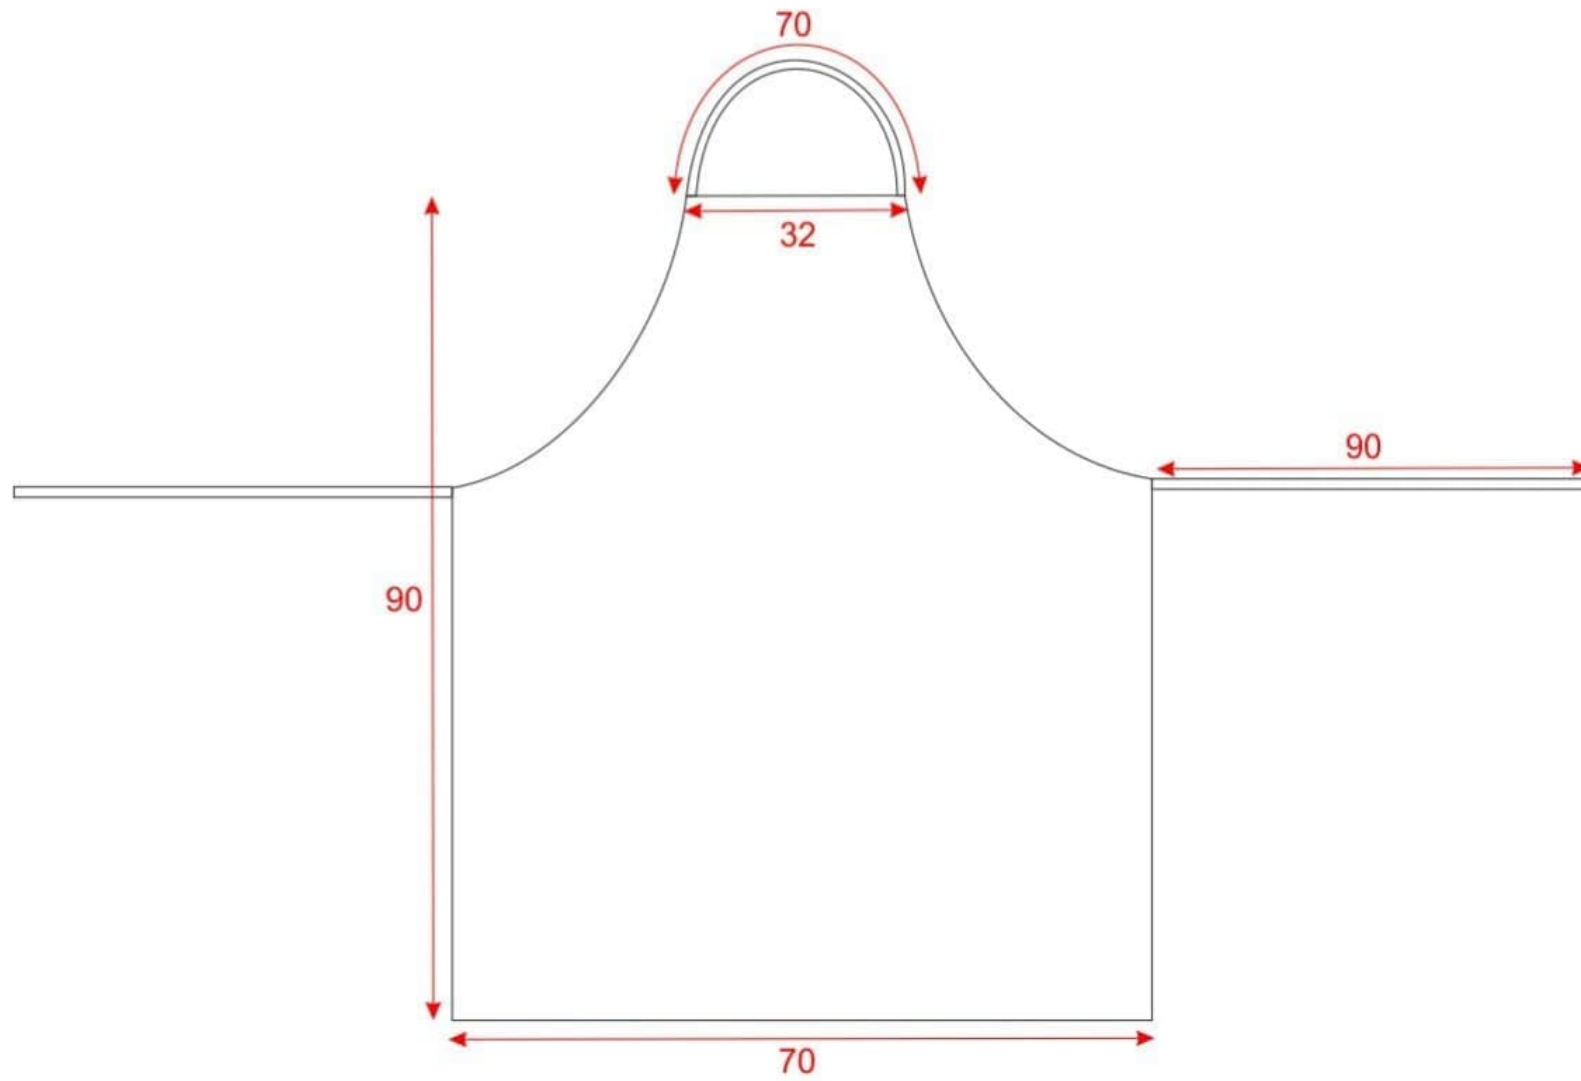

M305

*medidas en cm

*estas medidas son aproximadas