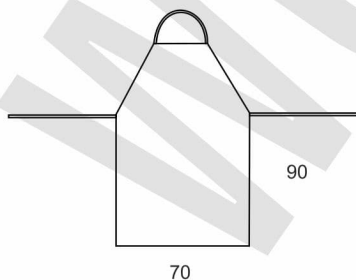

DESCRIPCIÓN

Delantal con peto.

PRENDA

MODELO	M305	CE	
TIPO DE PRENDA	Delantal		
SECTOR	Servicios		
CATEGORÍA	Protección Individual		

FICHA TÉCNICA

COSTURAS	Simples	
ACCESORIOS	Tiras para atar en cintura	
FORRO		
OTROS		

TALLAS

Única

TEJIDOS

COLOR	Blanco
COMPOSICIÓN TEJIDO PRINCIPAL	100% Algodón
COMPOSICIÓN TEJIDO SECUNDARIO	
GRAMAJE	200 g.

CONSERVACIÓN DE LA PRENDA

M305

*medidas en cm

*estas medidas son aproximadas