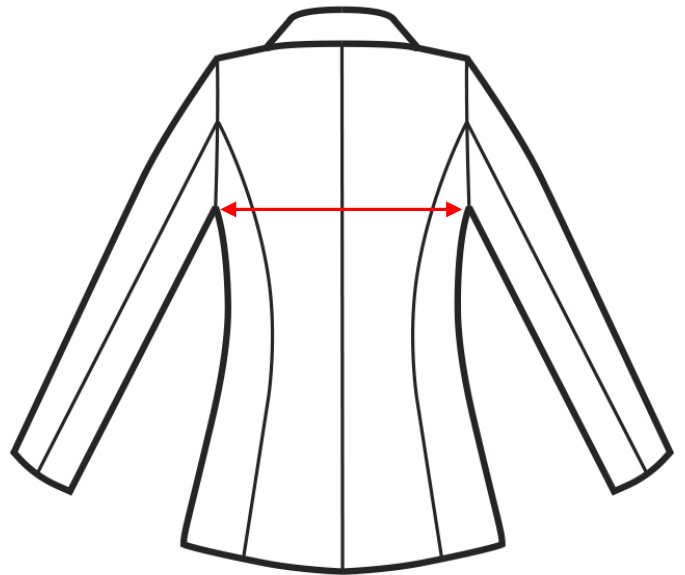

## ARTICOLI 027700 GIACCA PORTLAND

TAGLIA	LARGHEZZA TORACE	LARGHEZZA VITA	LUNGHEZZA SCHIENA DA SOTTO IL COLLO FINO ALL'ORLO	LUNGHEZZA MANICA
XS	44	40	62	60
S	46	42	63	60
M	48	44	64	61
L	50	46	65	61
XL	53	49	66	63
XXL	56	53	67	64
XXXL	60	57	68	65
4XL	64	61	68	65
5XL	68	65	68	65