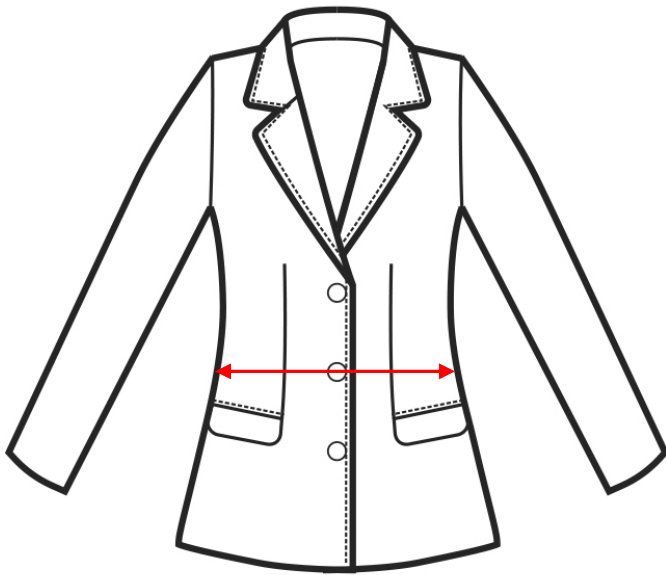

## ARTICOLI 027700 GIACCA PORTLAND

TAGLIA	LARGHEZZA TORACE	LARGHEZZA VITA	LUNGHEZZA SCHIENA DA SOTTO IL COLLO FINO ALL'ORLO	LUNGHEZZA MANICA
XS	44	40	62	60
S	46	42	63	60
M	48	44	64	61
L	50	46	65	61
XL	53	49	66	63
XXL	56	53	67	64
XXXL	60	57	68	65
4XL	64	61	68	65
5XL	68	65	68	65