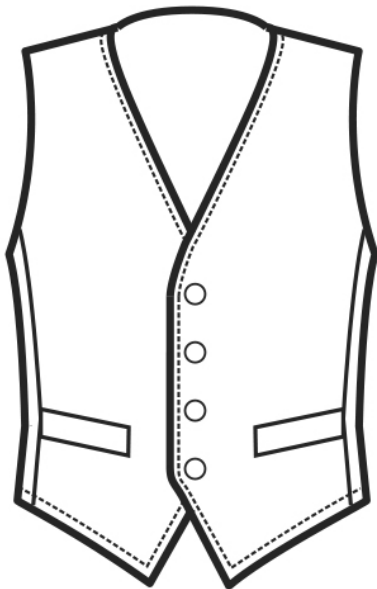

ARTICOLI 033000 GILET UNISEX

TAGLIA	LARGHEZZA TORACE	LUNGHEZZA SCHIENA DAL COLLO FINO ALL'ORLO
XS	41	55
S	45	57
M	49	59
L	53	61
XL	57	63
XXL	62	65
XXXL	66	67
4XL	72	68
5XL	78	70

Isacco srl

Misure e disegni dei prodotti