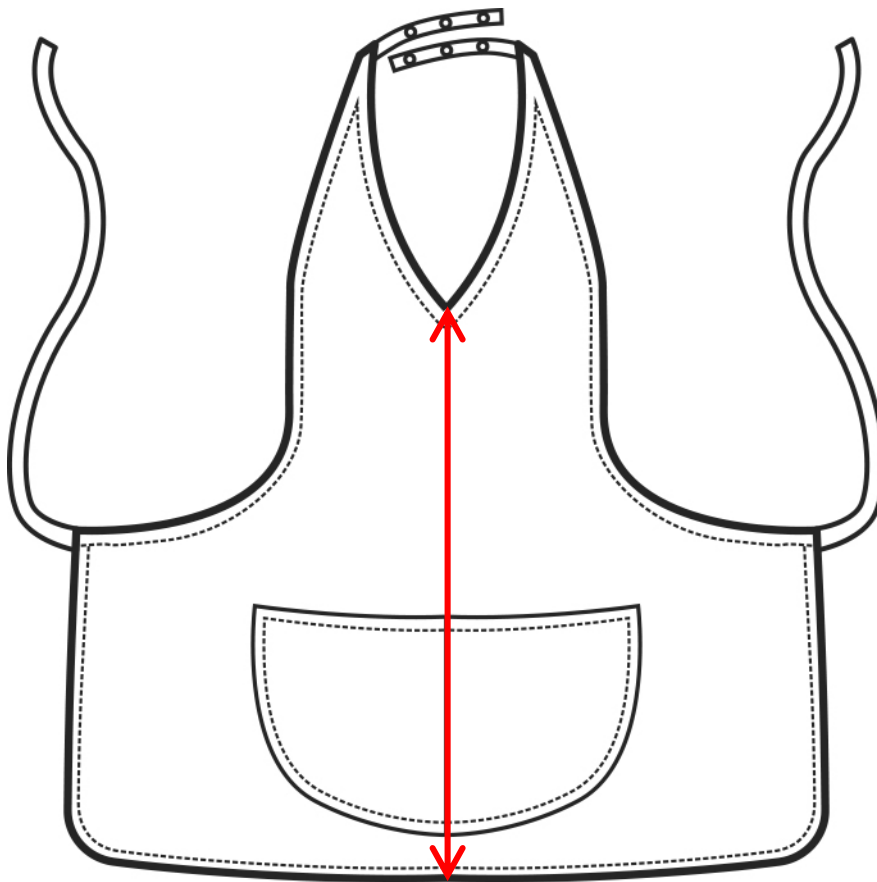

ARTICOLI 090500 GREMBIULE MAGIC

TAGLIA	LARGHEZZA	LUNGHEZZA
UNICA	66	74

Isacco srl
Misure e disegni dei prodotti

La tabella misure è puramente indicativa in quanto durante la fase di confezionamento degli indumenti sono ammesse tolleranze dovute alla lavorazione