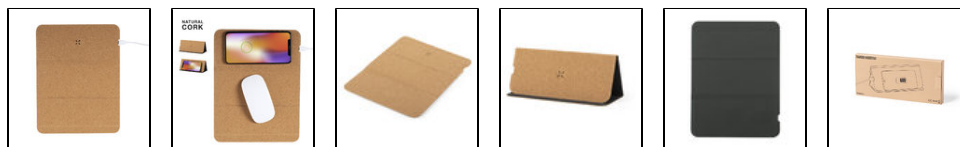

Tappetino Mouse Caricatore Relium

Ref.: 6615

Tappeto della linea Nature in sughero naturale. Con caricabatterie wireless integrato -Cavo di tipo C incluso-, base antiscivolo e supporto mobile integrato. Compatibile con dispositivi dotati di tecnologia di ricarica wireless e presentati in un'attraente scatola ecologica.

Wireless 5W. Antiscivolo

Sughero/ Similpelle Scamosciata

Colori disponibili

000

Vedi immagine 360

Marcatura e tecniche raccomandate

Aree e tecniche di stampa consigliate per questo articolo. Contattaci se le tue esigenze sono altre per studiare possibili alternative.

AREA 1 - Incentrato sulla superficie

Area di stampa massima: 160 x 50 mm

- SERIGRAFIA F (massima 1 colore)
- STAMPA TRANSFER (massima 8 colori)

2x - F(1),L2,N(8)

AREA 2 - Incentrato sulla superficie

Area di stampa massima: 50 x 50 mm