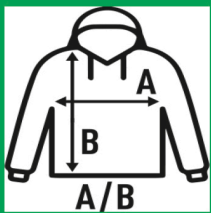

**Kangaroo Lady French Terry Sweatshirt**

**Descripción:** Sudadera de mujer con capucha. 2X1 canalé con lycra en puños y baño. Cordón de ajuste a tono. Bolsillo de canguro.

**Composición:** 60% algodón - 40% poliéster

**Gramaje:** 235 /240 g/m2

Caja/Box 25

**TALLAS/Size**

EU	S	M	L	XL	XXL
Ancho	48 cm	50 cm	52 cm	54 cm	56 cm
Largo	66 cm	68 cm	70 cm	72 cm	74 cm