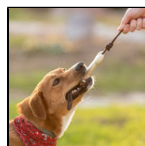

Teether per Animali Salmer

Ref.: 1502

Teether per animali domestici, con osso in resistente materiale TPR, sicuro e innocuo per gli animali. Cordino in poliestere resistente.
Poliestere/ TPR

Colori disponibili

000

Vedi immagine 360

Marcatura e tecniche raccomandate

Aree e tecniche di stampa consigliate per questo articolo. Contattaci se le tue esigenze sono altre per studiare possibili alternative.

AREA 1 - Il fronte