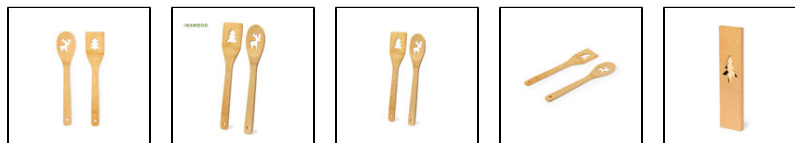

Set Cucina Hellen

Ref.: 20110

Originale set da cucina con motivi natalizi intagliati. Include cucchiaio e paletta in bambù lucidato.

Presentato in una scatola kraft individuale di design
2 Pezzi

Bambù

Colori disponibili

000

Vedi immagine 360

Marcatura e tecniche raccomandate

Aree e tecniche di stampa consigliate per questo articolo. Contattaci se le tue esigenze sono altre per studiare possibili alternative.

AREA 1 - Nel manico di un cucchiaio

Area di stampa massima: 70 x 15 mm

- TAMPOGRAFIA B (massima 4 colori)
- INCISIONE LASER (massima colori)

AREA 2 - Nel manico della pala

Area di stampa massima: 70 x 15 mm

- TAMPOGRAFIA B (massima 4 colori)
- INCISIONE LASER (massima colori)