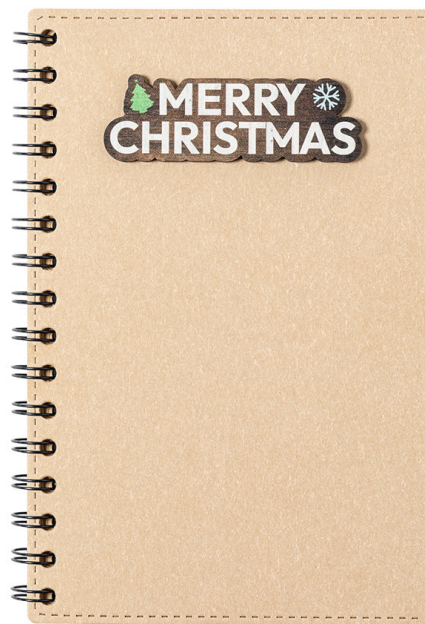

Taccuino Noylax

Ref.: 2700

Quaderno ad anelli della linea natura e dal design natalizio. Con copertina rigida in cartone riciclato e chiusura con elastico. Comprende 80 fogli con layout a righe e design ecologico. Copertina Rigida. 80 Fogli

Cartone Riciclato

Colori disponibili

013