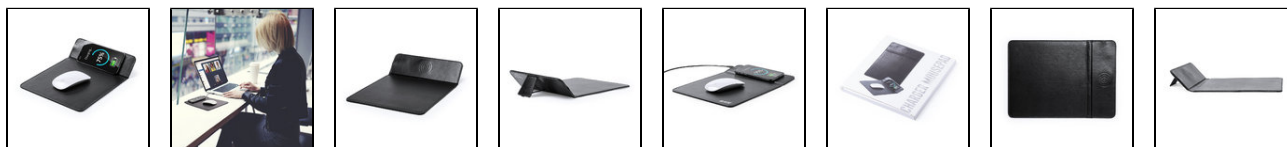

Tappetino Mouse Caricatore Dropol

Ref.: 5946

Tappetino in similpelle con caricatore wireless integrato e capacità di ricarica di 1.000 mA - cavo micro USB incluso - Con base antiscivolo e portacellulare integrato. Compatibile con i dispositivi dotati di tecnologia di ricarica wireless e presentato in una scatola dal design accattivante.

Wireless 5W. Antiscivolo

PU

Colori disponibili

002

Vedi immagine 360

Marcatura e tecniche raccomandate

Aree e tecniche di stampa consigliate per questo articolo. Contattaci se le tue esigenze sono altre per studiare possibili alternative.

AREA 1 - In un angolo

Area di stampa massima: 70 x 50 mm

- SERIGRAFIA F (massima 1 colore)
- INCISIONE LASER 2 (massima colori)

1x - F(1),L2