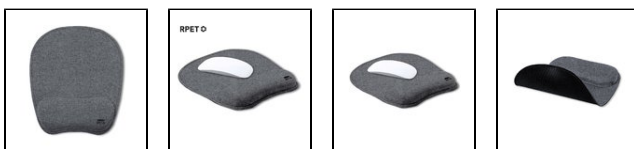

Tappetino mouse Freia

Ref.: 1871

Tappetino mouse in morbido poliestere RPET, realizzato con plastica riciclata per incoraggiare il riutilizzo dei rifiuti di plastica e aiutare la sostenibilità del pianeta. Con base in silicone antiscivolo e poggipolsi imbottito per prevenire stress e dolori articolari. Etichetta RPET stampata.

Poggia Polso Imbottito. Antiscivolo

Poliestere RPET/ Silicone

Colori disponibili

000

Vedi immagine 360

Marcatura e tecniche raccomandate

Aree e tecniche di stampa consigliate per questo articolo. Contattaci se le tue esigenze sono altre per studiare possibili alternative.