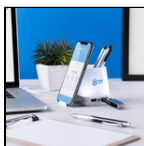

Vedi immagine 360