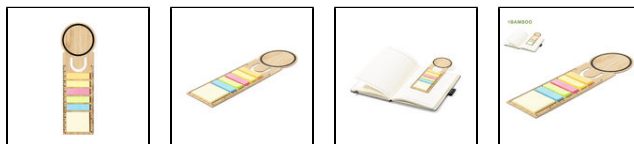

## Righello Segnapagine Tecin

Ref.: 1295

Righello segnalibro linea natura. Realizzato in bambù con grande area di marcatura. Include 25 post-it medi e 125 post-it mini. Sistema metrico in centimetri e pollici.

13 cm e 5". 25 Note Adesive 4 x 4,5 cm. 125 Mini Note Adesive 1,2 x 4,5 cm

Bambù

### Colori disponibili

000

Vedi immagine 360