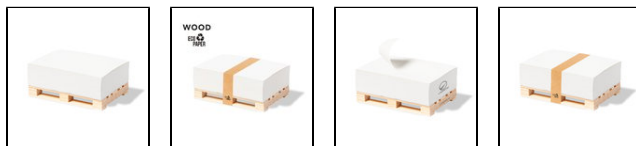

Vedi immagine 360