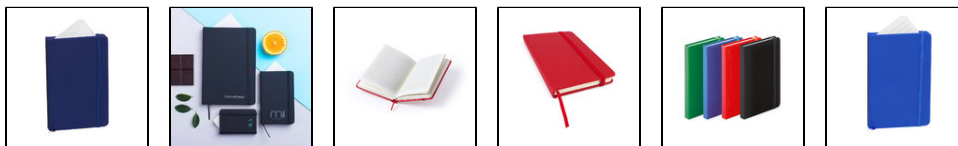

Block Notes Kinelin

Ref.: 5299

Block notes con copertina soft toucho, finitura in similpelle e in una gamma di colori giocosi. Con 100 fogli a riga singole, rilegatura elastica e segnalibro in tessuto abbinato.

Copertina Rigida. 100 Fogli

PU

Colori disponibili

Vedi immagine 360

Marcatura e tecniche raccomandate

Aree e tecniche di stampa consigliate per questo articolo. Contattaci se le tue esigenze sono altre per studiare possibili alternative.